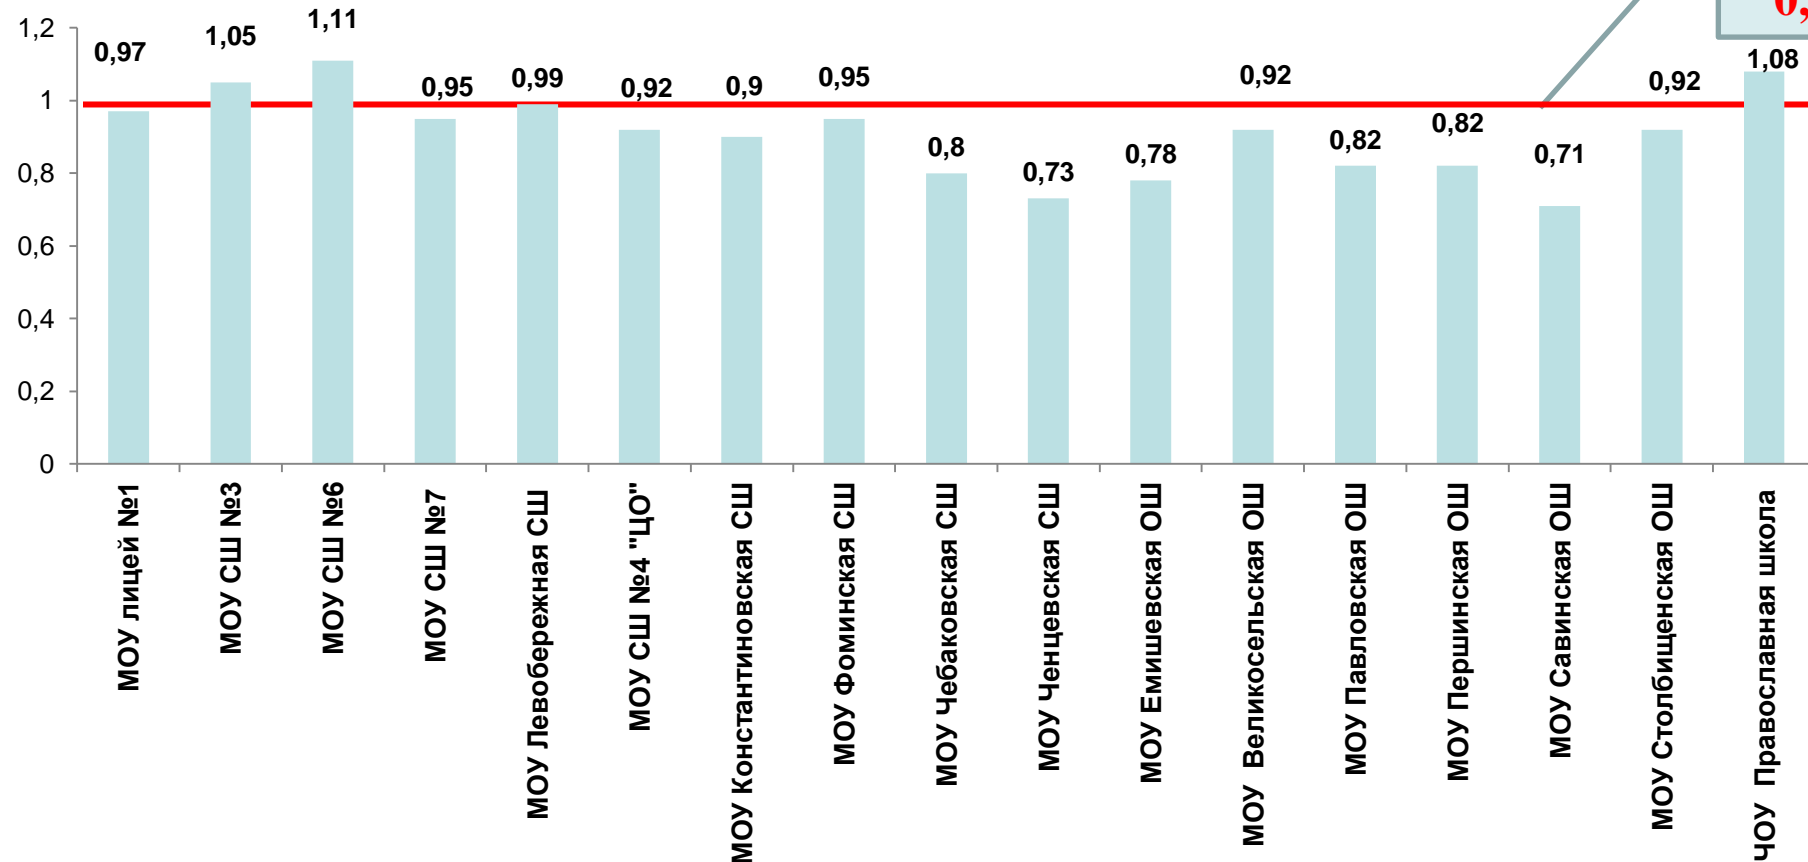

№ п/п	Наименование ОО	Кол-во участников	Относительный средний балл	Справляемость, %	Успешность, %
1	лицей №1	61	0,97	98,36	47,54
2	Левобережная школа	42	0,99	100	54,76
3	СШ №3	99	1,05	100	68
4	СШ № 4 «ЦО»	25	0,92	92,0	56
5	СШ №6	102	1,11	98,04	76
6	СШ №7	85	0,95	98,82	56
7	Православная школа	5	1,08	100	80
8	Константиновская СШ	38	0,90	92,11	42,11
9	Фоминская СШ	48	0,95	97,92	47,92
10	Чебаковская СШ	6	0,80	100	16,67
11	Ченцевская СШ	4	0,73	100	25
12	Великосельская ОШ	1	0,92	100	0
13	Емишевская ОШ	7	0,78	100	14,29
14	Павловская ОШ	5	0,82	100	40
15	Першинская ОШ	3	0,82	100	33,33
16	Савинская ОШ	3	0,71	100	0
17	Столбищенская ОШ	3	0,92	100	33,33
	Тутаевский МР	537	0,99 ↓	98 ↑	57 ↓
	Ярославская область	12088		97,11 ↑	57,11 ↓

Относительный средний балл по ОУ в 2024

ТМР
0,99

Относительный средний балл по ОУ = **средний** балл по ОУ / **средний** балл по области