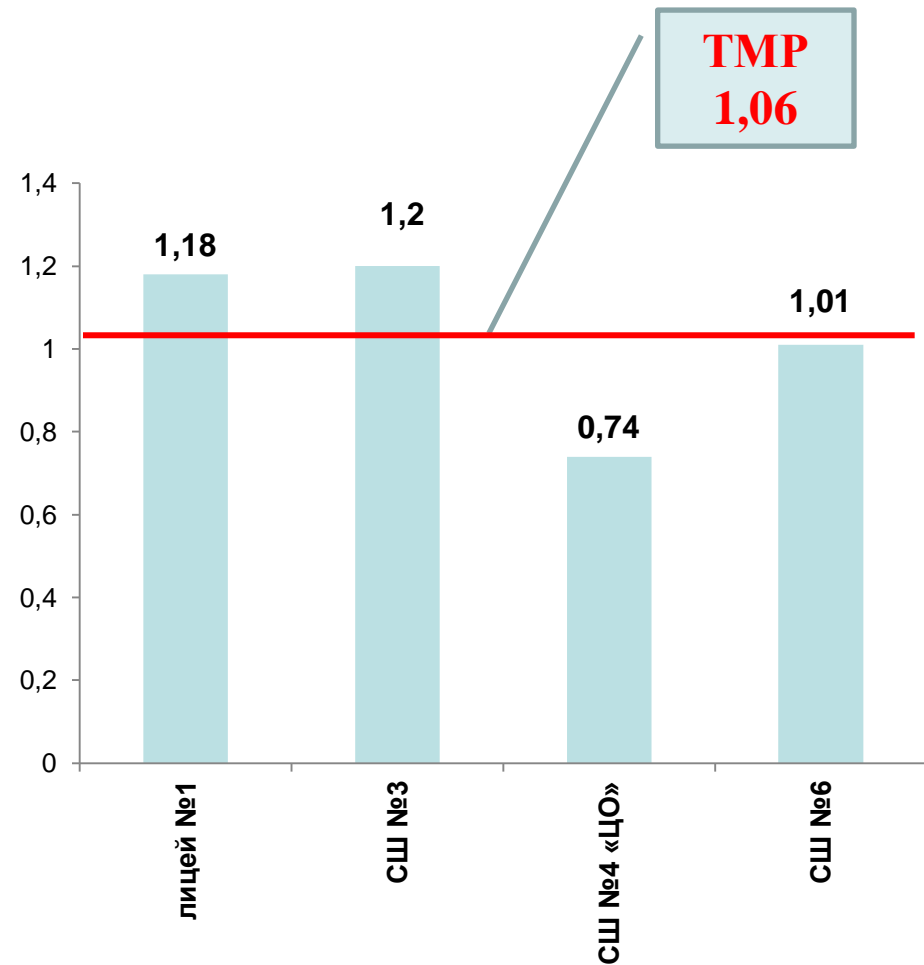

# Относительный средний балл по ОУ в 2024

## Математика профильная

**ТМР**  
**0,98**

## Математика базовая

**ТМР**  
**0,98**

***Результаты ЕГЭ 2024  
по физике***

	<b>Физика</b>					
	<b>Ярославская область</b>			<b>Тутаевский МР</b>		
<b>Год</b>	<b>Количество выпускников ОУ текущего года</b>	<b>Средний балл</b>	<b>Справляемость, %</b>	<b>Количество выпускников ОУ текущего года</b>	<b>Средний балл</b>	<b>Справляемость, %</b>
2022	643	55,0	96,9	19	62,5	100
2023	606	53,8	92,9	20	51,5	95
2024	516	63,0	97,7	17	66,8	100

# Относительный средний балл по ОУ в 2024

ОУ	Кол-во участников	Относит. средний балл	Справляем.
лицей №1	4	1,18	100
СШ №3	4	1,2	100
СШ №4 «ЦО»	2	0,74	100
СШ №6	7	1,01	100
<b>TMP</b>	<b>17</b>	<b>1,06</b> ↑	<b>100</b> ↑
<b>ЯО</b>	<b>516</b>		<b>97,67</b> ↑