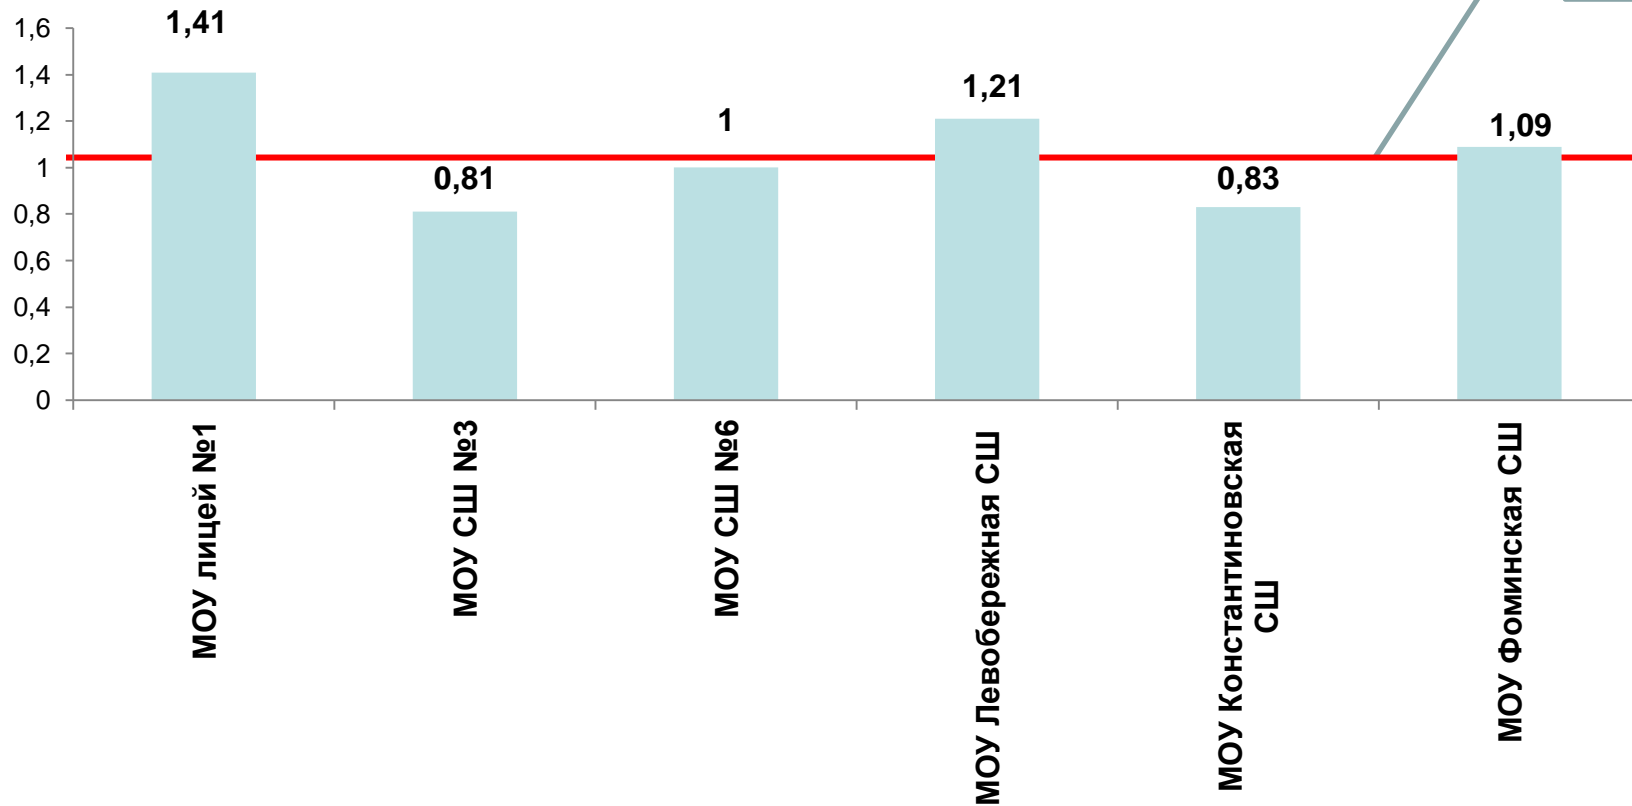

№ п/п	Наименование ОО	Кол-во участников	Относительный средний балл	Справляемость, %	Успешность, %
1	лицей №1	3	1,41	100	100
2	Левобережная школа	2	1,21	100	100
3	СШ №3	8	0,81	100	38
4	СШ № 4 «ЦО»				
5	СШ №6	12	1,00	100	66,67
6	СШ №7				
7	Православная школа				
8	Константиновская СШ	1	0,83	100	0
9	Фоминская СШ	4	1,09	100	100
10	Чебаковская СШ				
11	Ченцевская СШ				
12	Великосельская ОШ				
13	Емишевская ОШ				
14	Павловская ОШ				
15	Першинская ОШ				
16	Савинская ОШ				
17	Столбищенская ОШ				
	Тутаевский МР	30	1,01 ↑	100 ↑	67 ↑
	Ярославская область	867		99,54 ↑	66,09 ↑

Относительный средний балл по ОУ в 2024

ТМР
1,01

Относительный средний балл по ОУ = **средний** балл по ОУ / **средний** балл по области