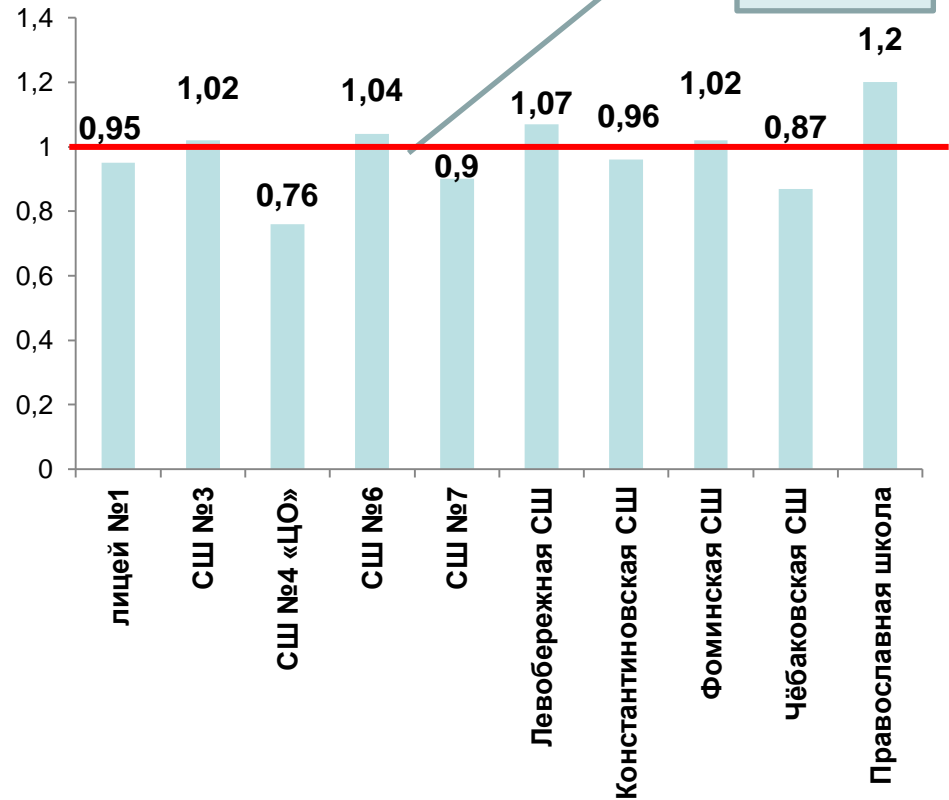

Математика базовая

ТМР
0,98