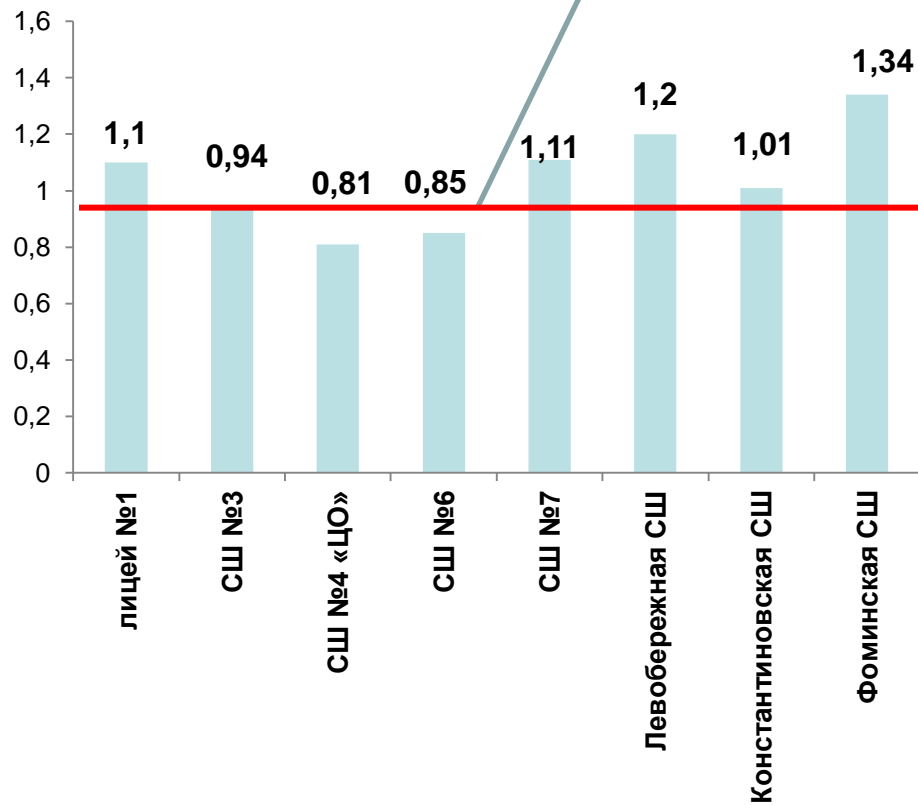

Относительный средний балл по ОУ в 2024

Математика профильная

ТМР
0,98